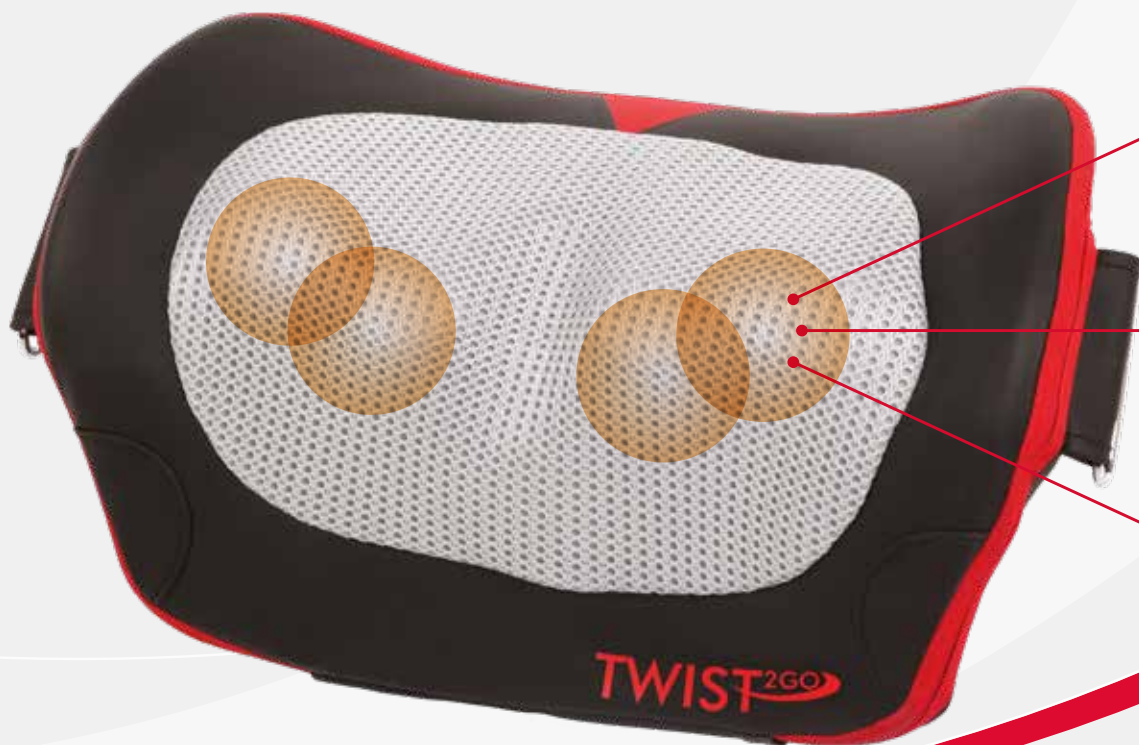

< relaxmyway

TWIST^{2GO}

MASSAGEGERÄT MASSAGE DEVICE

TWIST²GO

MASSAGEGERÄT MASSAGE DEVICE

KNEADING

HEATING

THUMB PRESSURE

EFFEKTIVOLL IN FORM UND FUNKTIONALITÄT MIT INTEGRIERTER TIEFENWÄRME

Durch seine ergonomische Form kann das Twist2Go nahezu alle Körperpartien – Nacken, Schultern, Rücken, Beine, Füße und Bauch – effektiv massieren. Seine vier optimal arrangierten Massageköpfe massieren mit wohlthuend kreisenden Bewegungen den gewünschten Bereich Ihres Körpers. Die zusätzlich angebotenen Aktiv-Bänder dienen der gezielten Positionierung des Twist2Go zur Lockerung des gewünschten Bereichs Ihres Körpers. Sie lassen sich leicht am Gerät befestigen und wieder lösen. Bestimmen Sie selbst den Druck, die Effektivität und genießen Sie unabhängig von einer Anlehnmöglichkeit das Twist2Go.

FULL EFFECT IN FORM AND FUNCTIONALITY WITH INTEGRATED HEATING FUNCTION

Thanks to its ergonomic form the Twist2Go can give an effective massage to nearly all body parts-be it neck, shoulder, back, legs, feet or stomach. Thanks to the optimal placing of the four massage heads with their relaxing circular motion, a soothing comforting massage is guaranteed every time. The additional active bands not only ensure the optimal placement of the Twist2Go. They also bring further advantages: You can regulate the pressure on the affected area to your own requirements and you can enjoy your Twist2Go massage without having to look for something to lean up against.

ANWENDUNGSMÖGLICHKEITEN APPLICATION POSSIBILITIES

OPTIONAL ERHÄLTlich

Die zusätzlich angebotenen Aktiv-Bänder dienen der gezielten Positionierung des Twist2Go zur Lockerung des gewünschten Bereichs Ihres Körpers. Sie lassen sich leicht am Gerät befestigen und wieder lösen. Bestimmen Sie selbst den Druck, die Effektivität und genießen sie unabhängig von einer Anlehnmöglichkeit das Twist2Go.