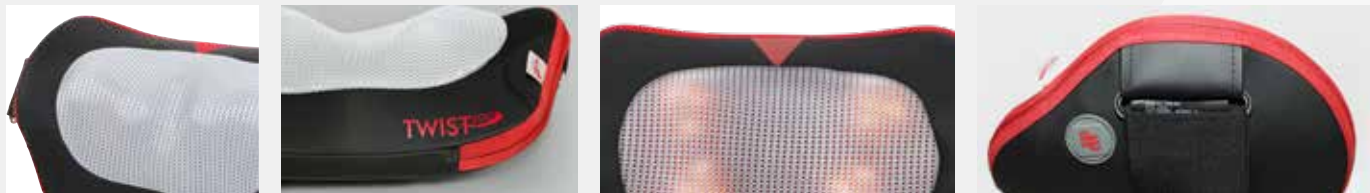

TWIST²GO

MASSAGEGERÄT MASSAGE DEVICE

KNEADING

HEATING

THUMB PRESSURE

EFFEKTIVOLL IN FORM UND FUNKTIONALITÄT MIT INTEGRIERTER TIEFENWÄRME

Durch seine ergonomische Form kann das Twist2Go nahezu alle Körperpartien – Nacken, Schultern, Rücken, Beine, Füße und Bauch – effektiv massieren. Seine vier optimal arrangierten Massageköpfe massieren mit wohlthuend kreisenden Bewegungen den gewünschten Bereich Ihres Körpers. Die zusätzlich angebotenen Aktiv-Bänder dienen der gezielten Positionierung des Twist2Go zur Lockerung des gewünschten Bereichs Ihres Körpers. Sie lassen sich leicht am Gerät befestigen und wieder lösen. Bestimmen Sie selbst den Druck, die Effektivität und genießen Sie unabhängig von einer Anlehnmöglichkeit das Twist2Go.

FULL EFFECT IN FORM AND FUNCTIONALITY WITH INTEGRATED HEATING FUNCTION

Thanks to its ergonomic form the Twist2Go can give an effective massage to nearly all body parts-be it neck, shoulder, back, legs, feet or stomach. Thanks to the optimal placing of the four massage heads with their relaxing circular motion, a soothing comforting massage is guaranteed every time. The additional active bands not only ensure the optimal placement of the Twist2Go. They also bring further advantages: You can regulate the pressure on the affected area to your own requirements and you can enjoy your Twist2Go massage without having to look for something to lean up against.