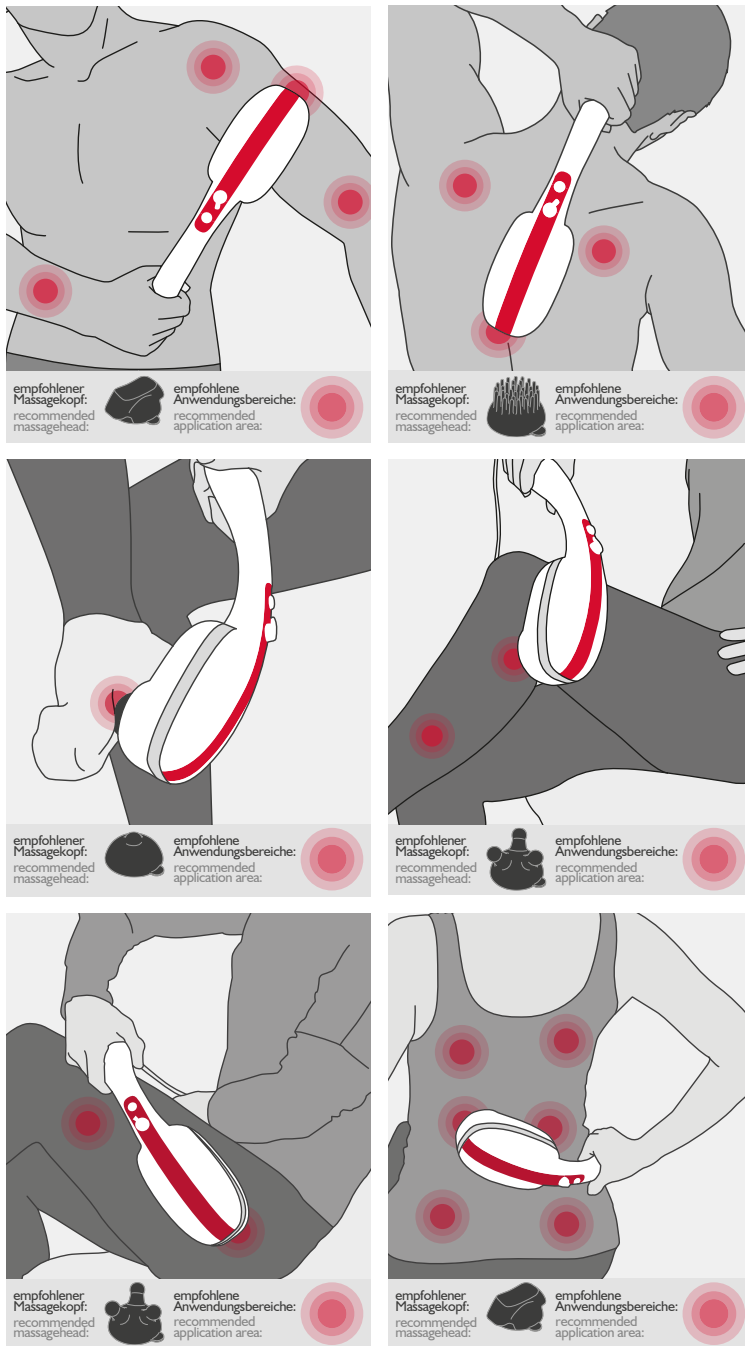

ANWENDUNGSMÖGLICHKEITEN APPLICATION POSSIBILITIES